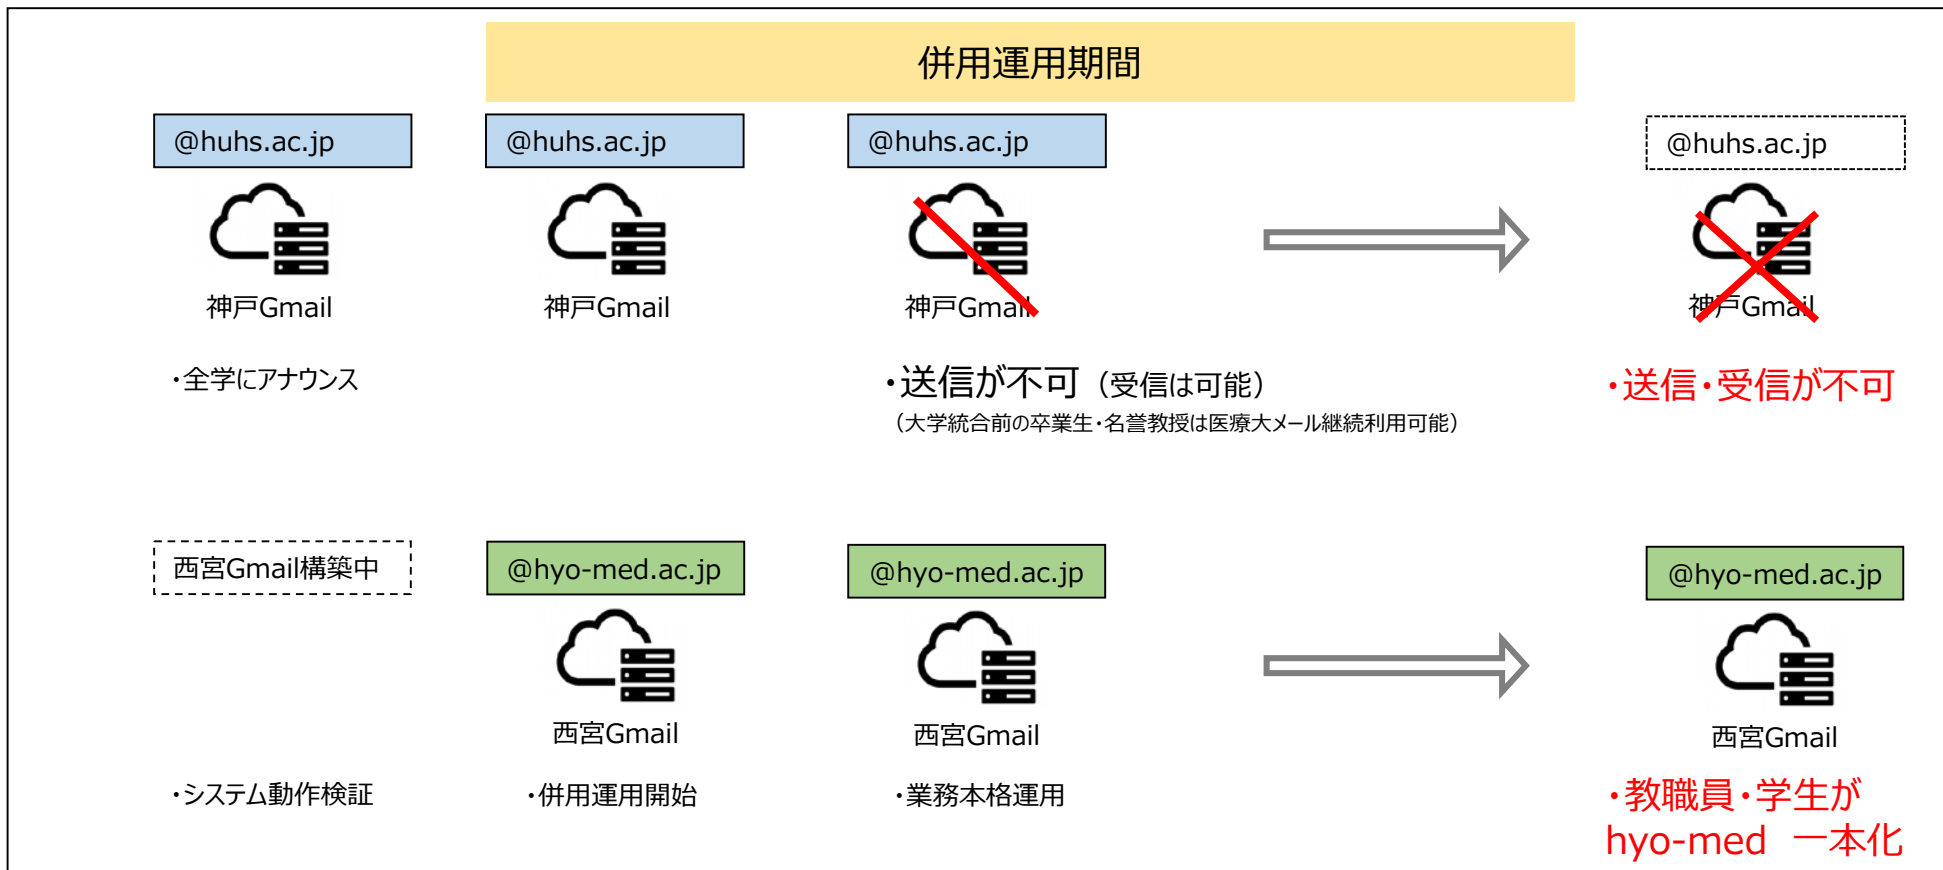

今後のスケジュール

2021年度
(10月)

2021年度
(2~3月)

2022年度
(4月・大学統合)

2022年度
(4~9月)

2022年度
(10月~)

今後のお知らせ、各種手順書は以下のページにアップロードしていきます。

<https://i-sys.huhs.ac.jp/index.php/tougou>

※具体的な手順などについては、西宮側の環境が構築された後に順次検証、確認ができたものから公開していきます。